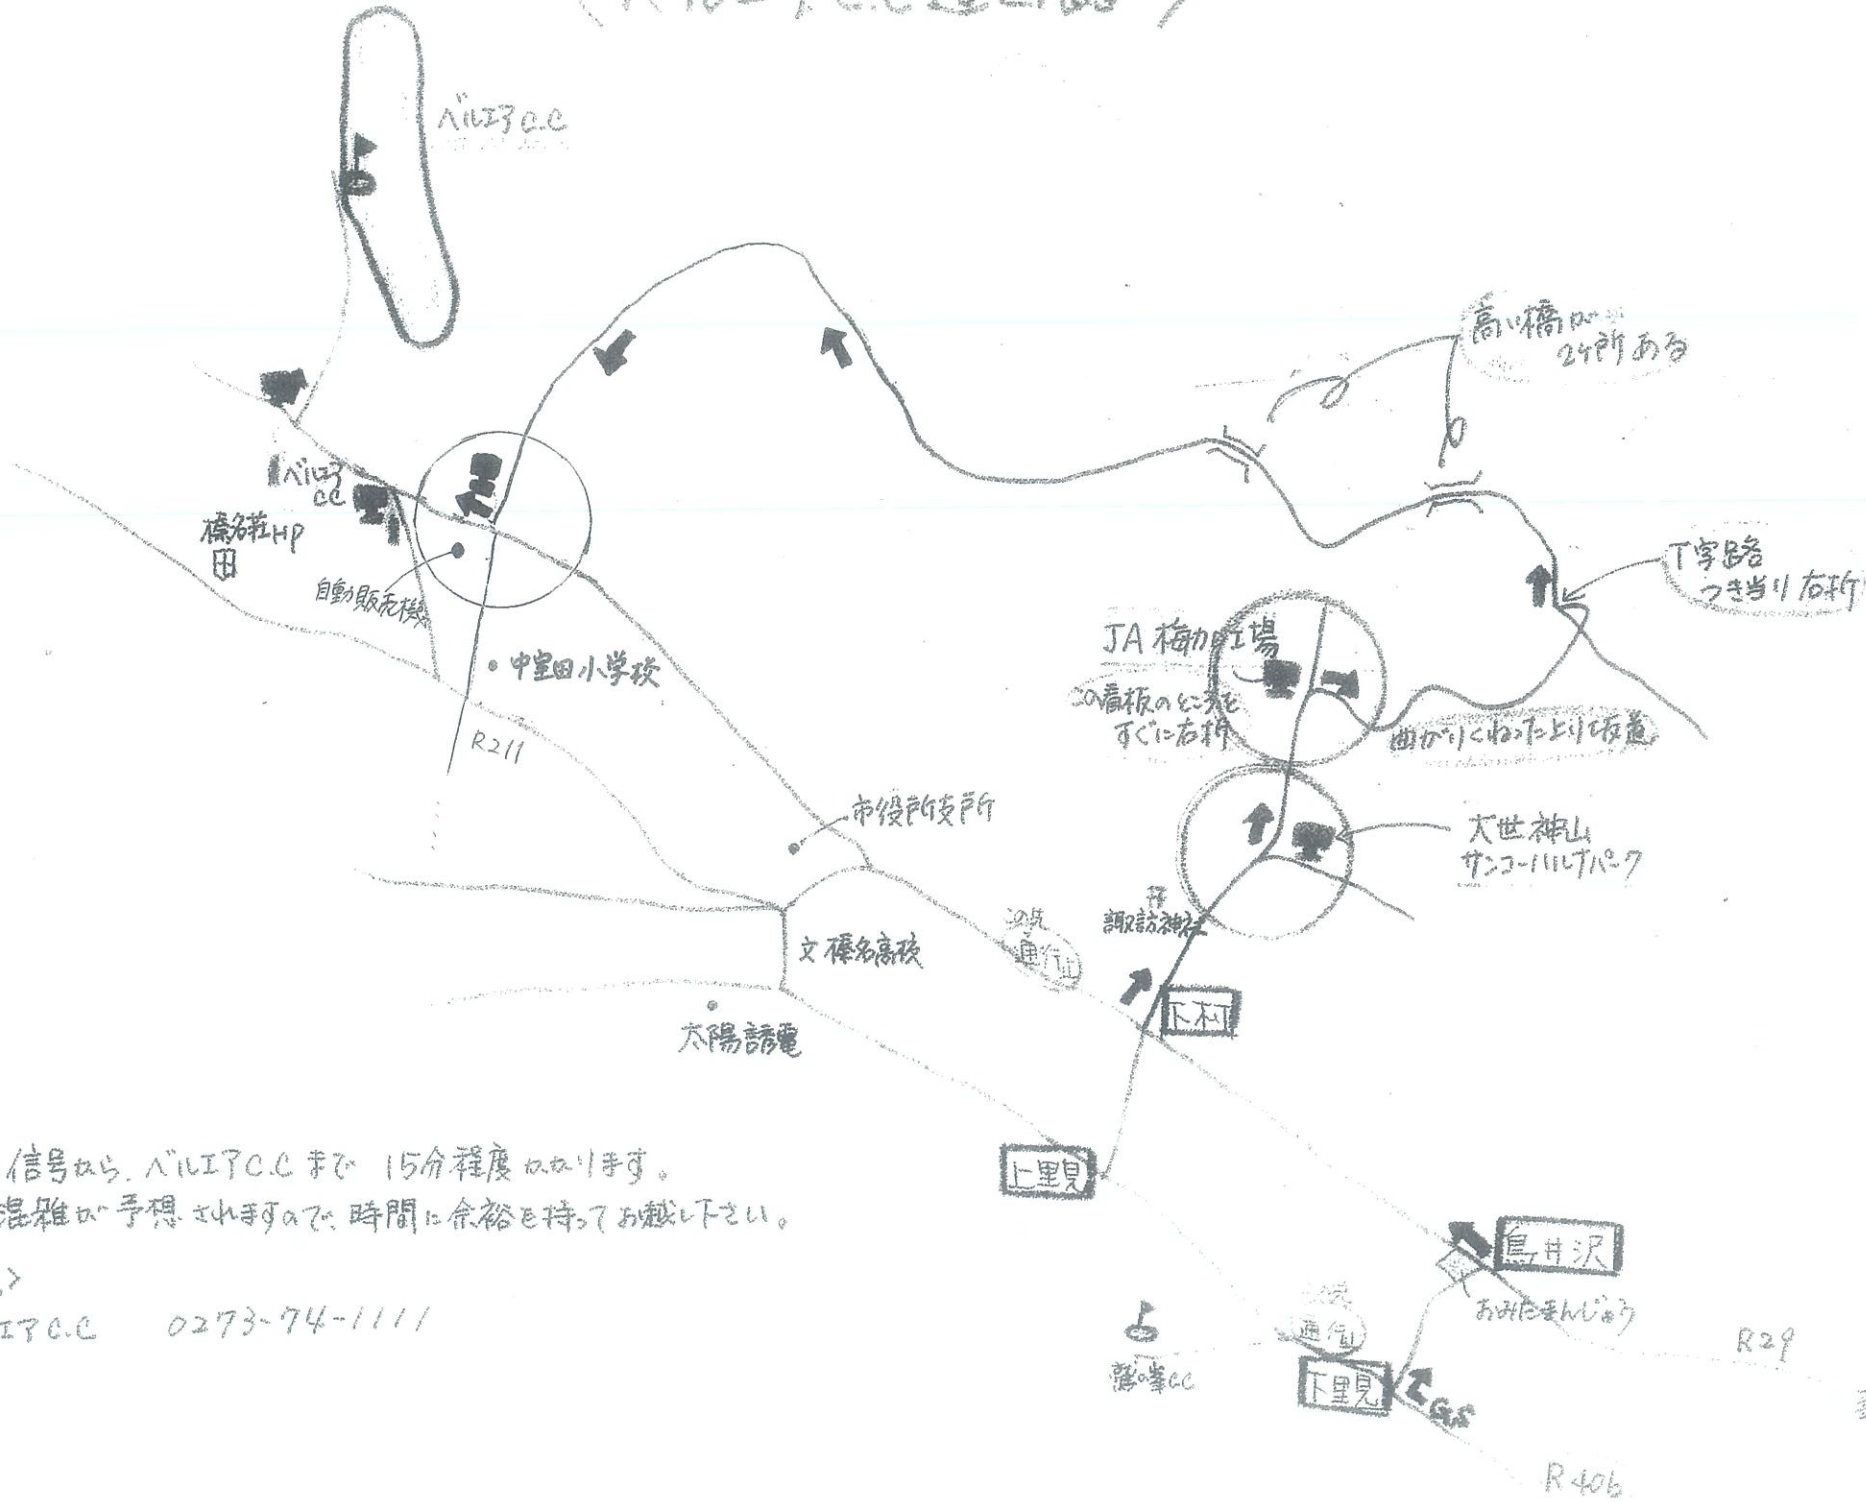

<バリエア.C.C巡回路>

※ 下村の信号から、バリエア.C.Cまで 15分程度かかります。
 当日は、混雑が予想されますので、時間に余裕を持ってお越し下さい。

<連絡先>

バリエア.C.C 0273-74-1111